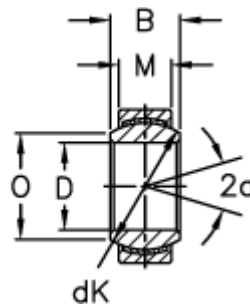

Varenummer: 03441160  
Beskrivelse: Fluro Ledleje GE 160EC-2RS

## Mål

A	= 230 0 -0,030
B	= 105
D	= 160 0 -0,025
dK	= 200
Dynamisk belastning C (kN)	= 2560
Kipvinkel	= 8
M	= 80
O	= 170.2

Statisk belastning C0 (kN)	= 5120
Vægt	= 13500